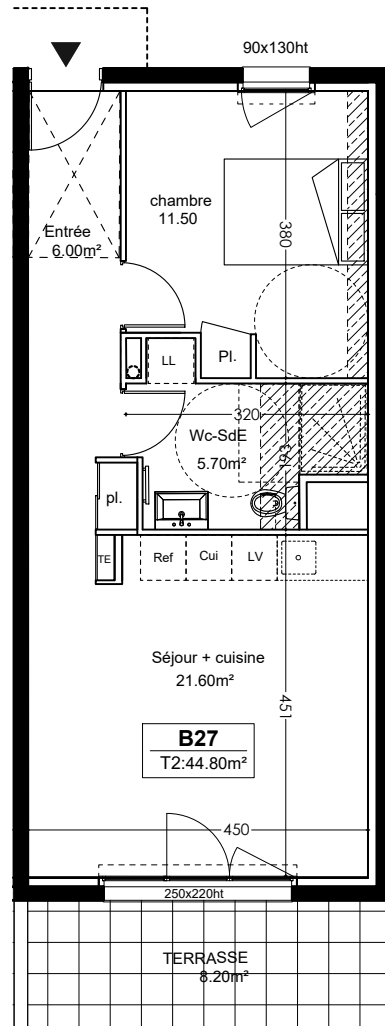

# Les Restanques de Lauris

 Faux-Plafond
  Soffites

Réalisation : C3IC

C3IC  
3 Chemin des Florales  
13090 Aix en Provence

Type : T2

Niveau : RdC

Logt : B-27

## B27 - T2

Séjour	21.60
SDE + WC	5.70
Entrée	6.00
Chambre	11.50

**TOTAL 44.80**

Terrasse 8.20

Mai 2026