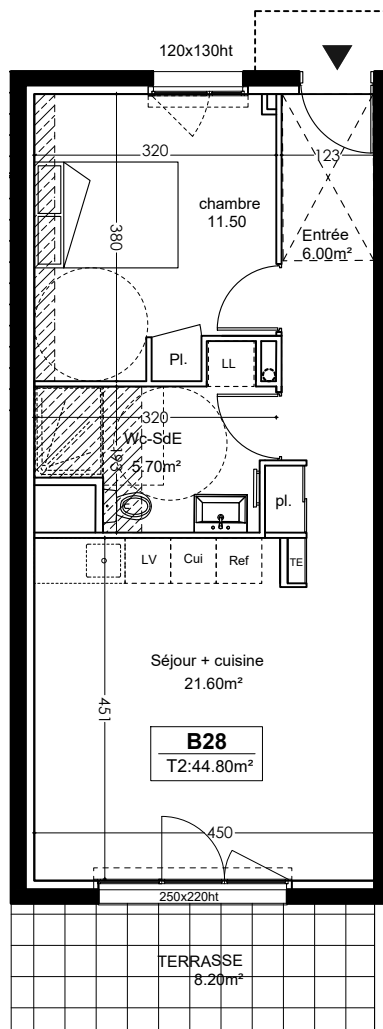

Les Restanques de Lauris

 Faux-Plafond
  Soffites

Mai 2026

Réalisation : C3IC

C3IC
3 Chemin des Florales
13090 Aix en Provence

Type : T2

Niveau : RdC

Logt : B-28

B28 - T2

Séjour	21.60
SDE + WC	5.70
Entrée	6.00
Chambre	11.50

TOTAL 44.80

Terrasse 8.20