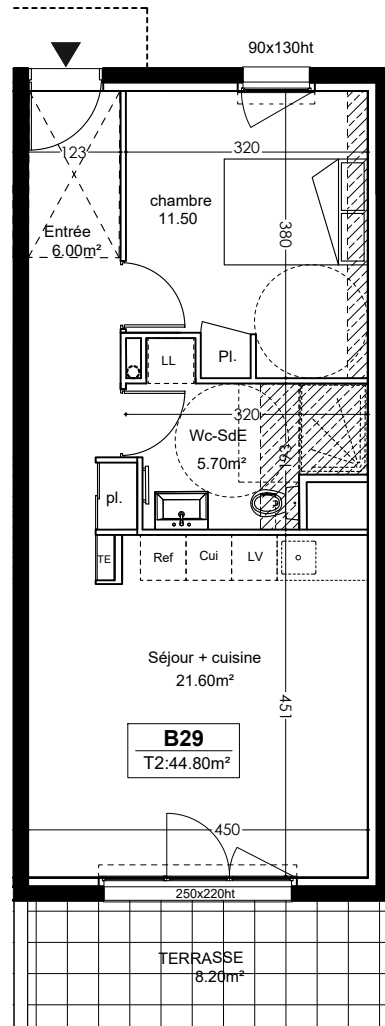

# Les Restanques de Lauris

 Faux-Plafond
  Soffites

Mai 2026

Réalisation : C3IC

C3IC  
3 Chemin des Florales  
13090 Aix en Provence

Type : T2

Niveau : RdC

Logt : B-29

## B29 - T2

Séjour	21.60
SDE + WC	5.70
Entrée	6.00
Chambre	11.50

**TOTAL 44.80**

Terrasse 8.20