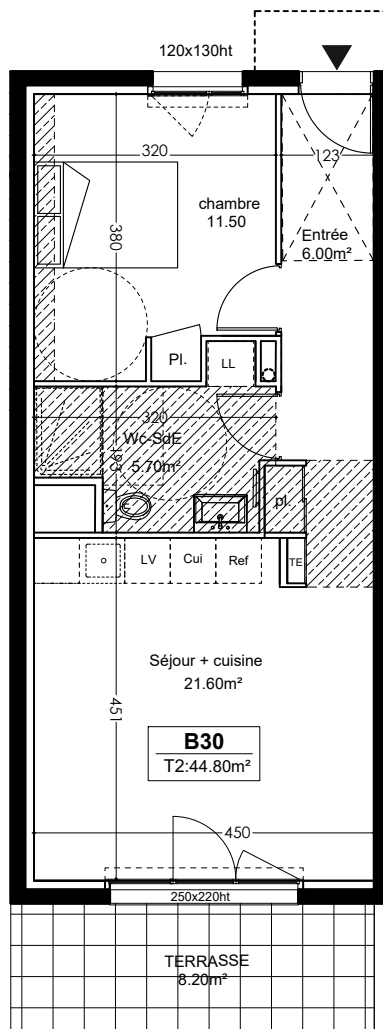

Les Restanques de Lauris

Faux-Plafond Soffites

Mai 2026

Réalisation : C3IC

C3IC
3 Chemin des Floriales
13090 Aix en Provence

Type : T2

Niveau : RdC

Logt : B-30

B30 - T2

Séjour	21.60
SDE + WC	5.70
Entrée	6.00
Chambre	11.50

TOTAL 44.80

Terrasse 8.20