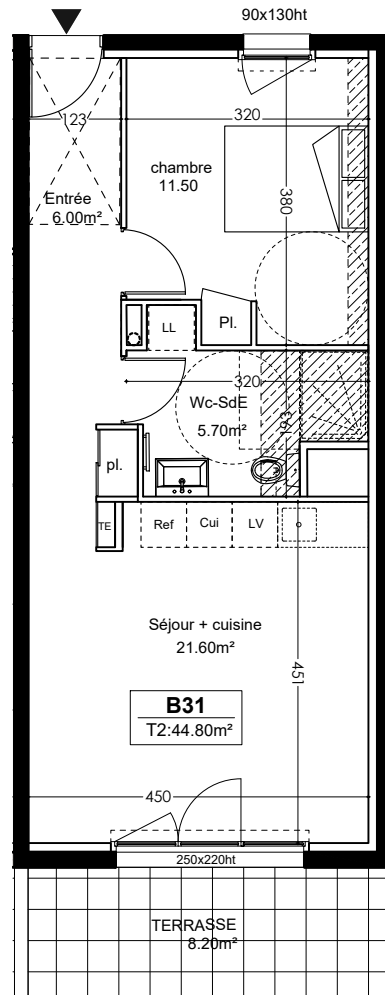

Les Restanques de Lauris

Réalisation : C3IC

C3IC
3 Chemin des Florales
13090 Aix en Provence

Type : T2

Niveau : RdC

Logt : B-31

B31 - T2

Séjour	21.60
SDE + WC	5.70
Entrée	6.00
Chambre	11.50

TOTAL 44.80

Terrasse 8.20

Mai 2026