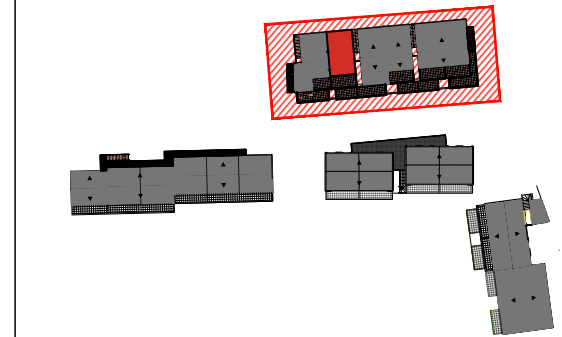

Les Restanques de Lauris

Réalisation : C3IC

C3IC
3 Chemin des Florales
13090 Aix en Provence

Type : T2

Niveau : RdC

Logt : B-31

B31 - T2

Séjour	21.60
SDE + WC	5.70
Entrée	6.00
Chambre	11.50