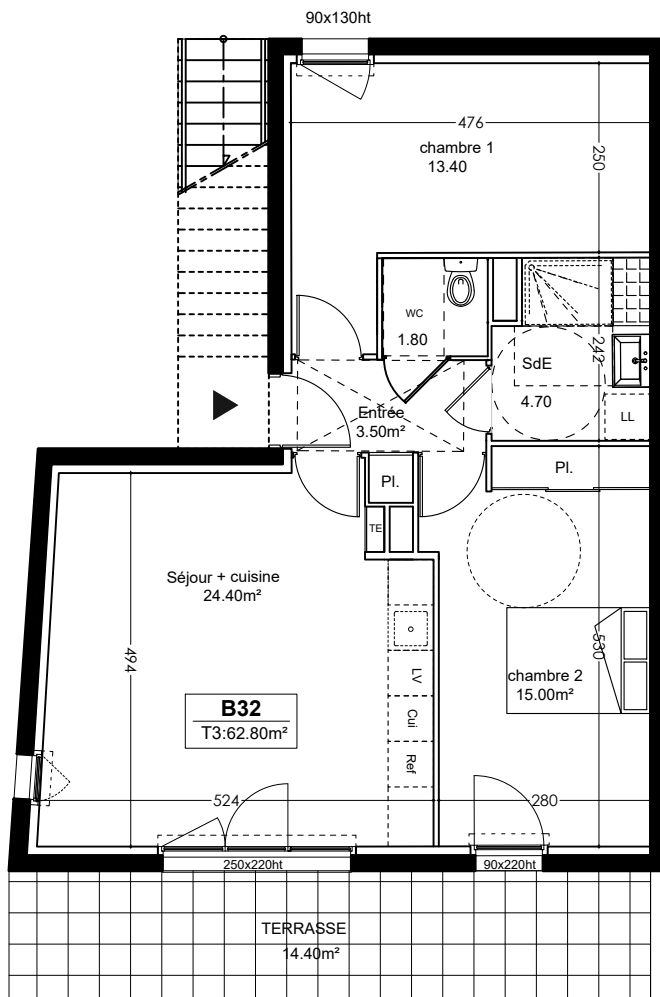

Les Restanques de Lauris

Réalisation : C3IC

C3IC
3 Chemin des Florales
13090 Aix en Provence

Type : T3

Niveau : RdC

Logt : B-32

Séjour	24,40
Entrée	3,50
Chambre 1	13,40
Chambre 2	15,00
WC	1,80
SDE	4,70

Terrasse	14,40
jardin	17,20