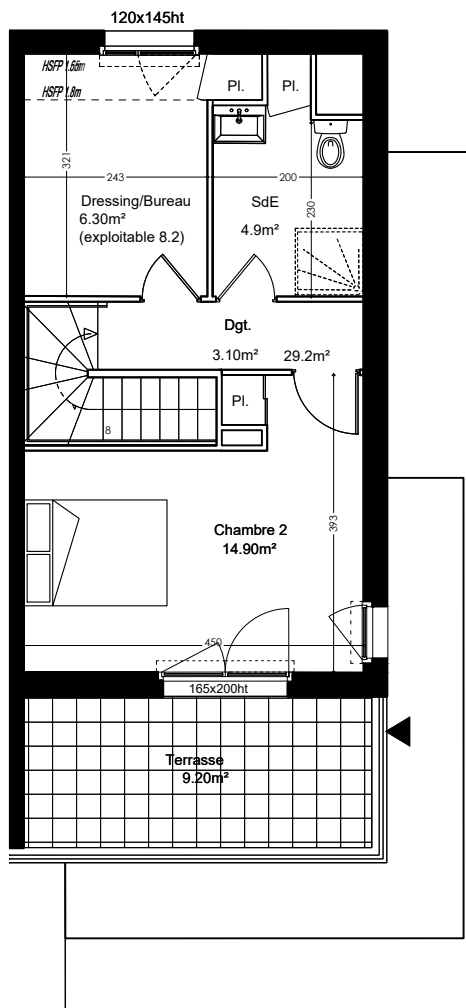

Les Restanques de Lauris

R+1

R+2

 Faux-Plafond  Soffites

Mai 2026

Réalisation : C3IC

C3IC
3 Chemin des Florales
13090 Aix en Provence

Type : T3
Duplex

Niveau : R+1 / R+2

Logt : B-33

B33 - T3 Duplex

Séjour	24.40
WC	1.50
Dgt 1	1.00
SDE 1	3.00
Dgt 2	3.10
Chambre 1	12.00
Chambre 2	14.90
Bureau	6.30
SDE 2	4.90

TOTAL 71.10

Balcon (R+1)	14.80
Terrasse (R+2)	9.20