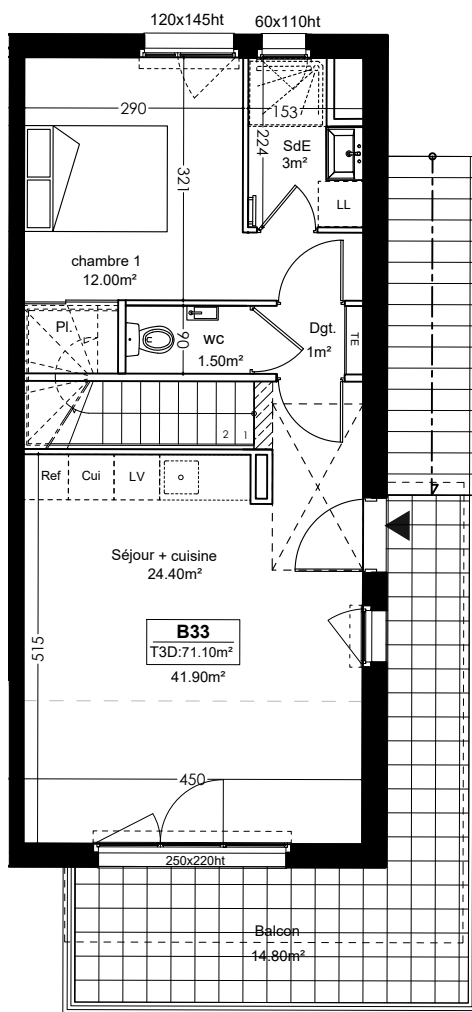

Les Restanques de Lauris

R+1

R+2

 Faux-Plafond  Soffites

Mai 2026

Réalisation : C3IC

C3IC
3 Chemin des Florales
13090 Aix en Provence

Type : T3
Duplex

Niveau : R+1 / R+2

Logt : B-33

B33 - T3 Duplex

Séjour	24.40
WC	1.50
Dgt 1	1.00
SDE 1	3.00
Dgt 2	3.10
Chambre 1	12.00
Chambre 2	14.90
Bureau	6.30
SDE 2	4.90

TOTAL 71.10

Balcon (R+1)	14.80
Terrasse (R+2)	9.20