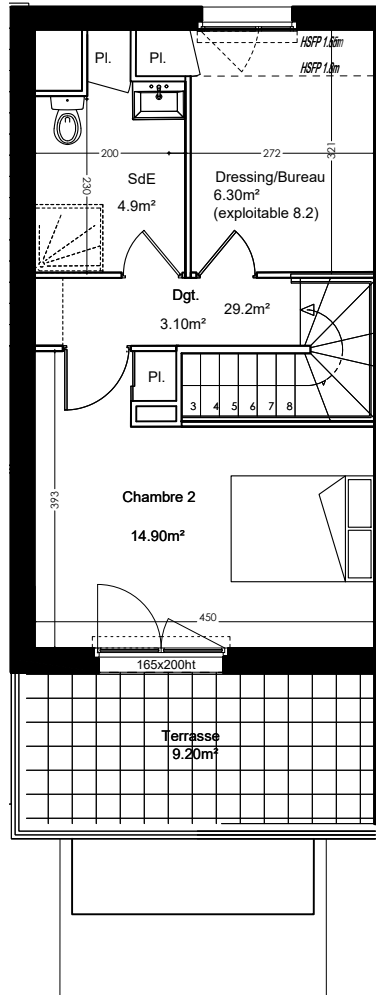

Les Restanques de Lauris

R+1

R+2

Réalisation : C3IC

C3IC
3 Chemin des Florales
13090 Aix en Provence

Type : T3
Duplex

Niveau : R+1 / R+2

Logt : B-34

B34 - T3 Duplex

Séjour	21.90
WC	1.60
Entrée	4.30
SDE 1	3.00
Chambre 1	11.00
Dgt	3.10
Chambre 2	14.90
Bureau	6.30
SDE 2	4.90
TOTAL	71.00
Balcon (R+1)	6.20
Terrasse (R+2)	9.20

Mai 2026