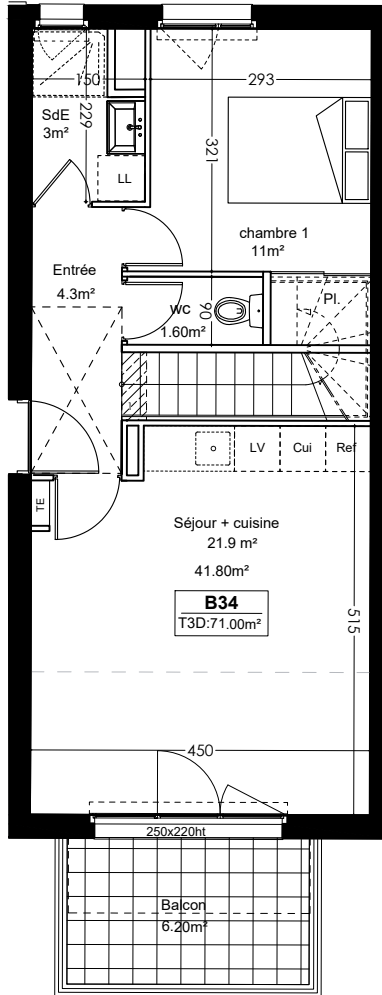

Les Restanques de Lauris

R+1

R+2

Réalisation : C3IC

C3IC
3 Chemin des Florales
13090 Aix en Provence

Type : T3
Duplex

Niveau : R+1 / R+2

Logt : B-34

B34 - T3 Duplex

Séjour	21.90
WC	1.60
Entrée	4.30
SDE 1	3.00
Chambre 1	11.00
Dgt	3.10
Chambre 2	14.90
Bureau	6.30
SDE 2	4.90
TOTAL	71.00
Balcon (R+1)	6.20
Terrasse (R+2)	9.20

Mai 2026