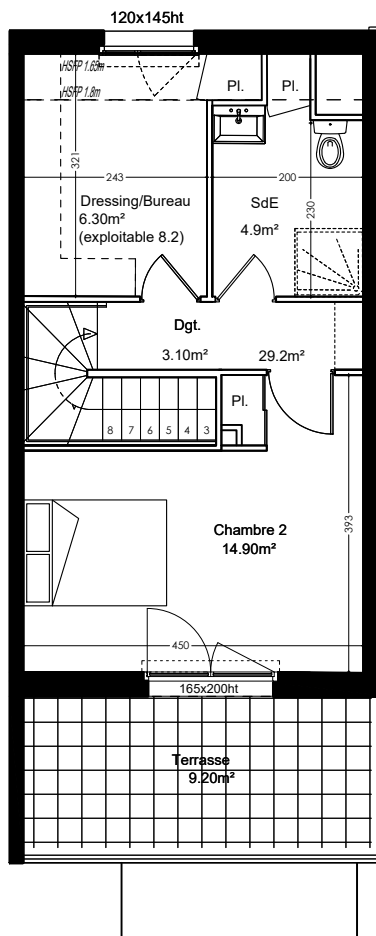

Les Restanques de Lauris

R+1

R+2

Faux-Plafond Soffites

Mai 2026

Réalisation : C3IC

C3IC
3 Chemin des Florales
13090 Aix en Provence

Type : T3
Duplex

Niveau : R+1 / R+2

Logt : B-35

B35 - T3 Duplex

Séjour	22.40
WC	1.60
Entrée	4.20
SDE 1	3.10
Chambre 1	10.90
Dgt	3.10
Chambre 2	14.90
Bureau	6.30
SDE 2	4.90
TOTAL	71.40
Balcon (R+1)	8.20
Terrasse (R+2)	9.20