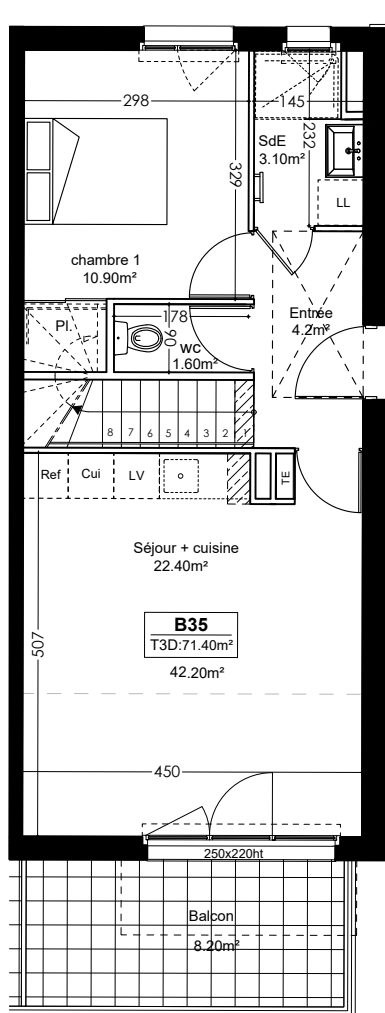

Les Restanques de Lauris

R+1

R+2

Faux-Plafond Soffites

Mai 2026

Réalisation : C3IC

C3IC
3 Chemin des Florales
13090 Aix en Provence

Type : T3
Duplex

Niveau : R+1 / R+2

Logt : B-35

B35 - T3 Duplex

Séjour	22.40
WC	1.60
Entrée	4.20
SDE 1	3.10
Chambre 1	10.90
Dgt	3.10
Chambre 2	14.90
Bureau	6.30
SDE 2	4.90
TOTAL	71.40
Balcon (R+1)	8.20
Terrasse (R+2)	9.20