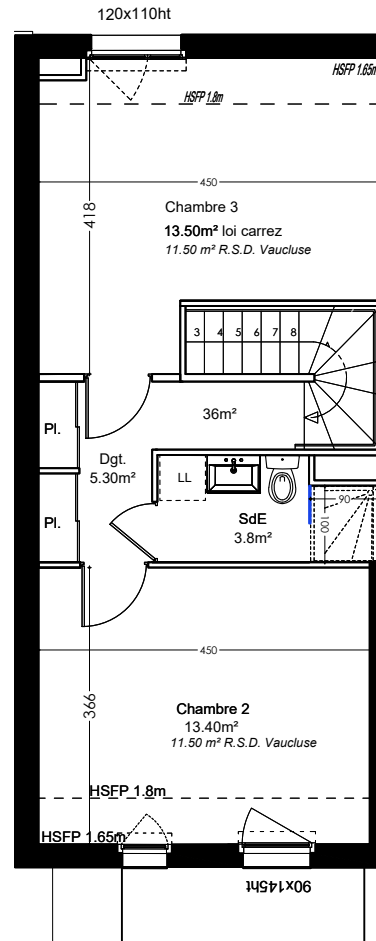

Les Restanques de Lauris

Réalisation : C3IC

C3IC
3 Chemin des Florales
13090 Aix en Provence

Type : T4
Duplex

Niveau : R+1 / R+2

Logt : B-36

R+1

R+2

Faux-Plafond Soffites

Mai 2026

B36 - T4 Duplex	
Séjour	22.10
WC	1.70
Entrée	4.50
SDE 1	2.70
Chambre 1	11.50
Dgt	5.30
Chambre 2	13.40
Chambre 3	13.50
SDE 2	3.80
TOTAL	78.50
Balcon (R+1)	8.50