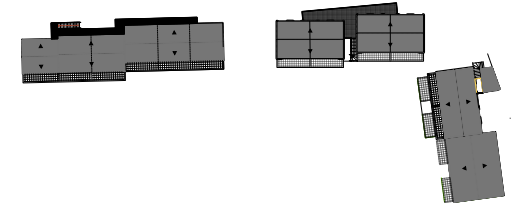

Les Restanques de Lauris

Réalisation : C3IC

C3IC
3 Chemin des Florales
13090 Aix en Provence

Type : T4
Duplex

Niveau : R+1 / R+2

Logt : B-36

R+1

R+2

Faux-Plafond Soffites

Mai 2026

B36 - T4 Duplex	
Séjour	22.10
WC	1.70
Entrée	4.50
SDE 1	2.70
Chambre 1	11.50
Dgt	5.30
Chambre 2	13.40
Chambre 3	13.50
SDE 2	3.80
TOTAL	78.50
Balcon (R+1)	8.50