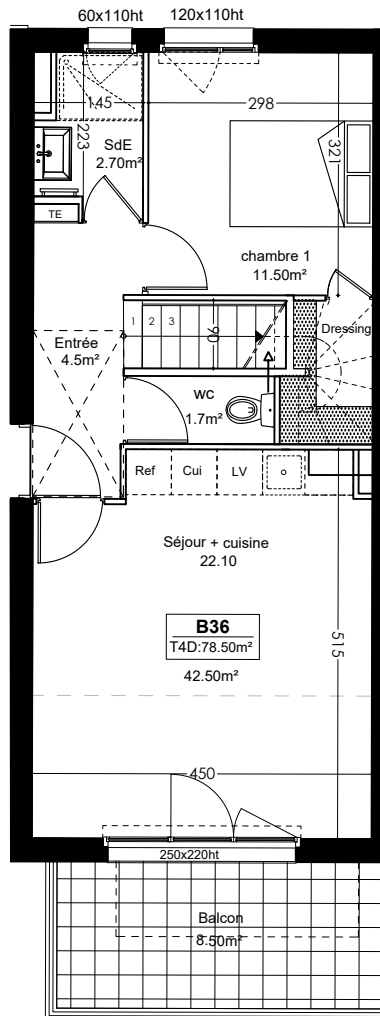

Les Restanques de Lauris

Réalisation : C3IC

C3IC
3 Chemin des Florales
13090 Aix en Provence

Type : T4
Duplex

Niveau : R+1 / R+2

Logt : B-36

R+1

R+2

Faux-Plafond Soffites

Mai 2026

B36 - T4 Duplex	
Séjour	22.10
WC	1.70
Entrée	4.50
SDE 1	2.70
Chambre 1	11.50
Dgt	5.30
Chambre 2	13.40
Chambre 3	13.50
SDE 2	3.80
TOTAL	78.50
Balcon (R+1)	8.50