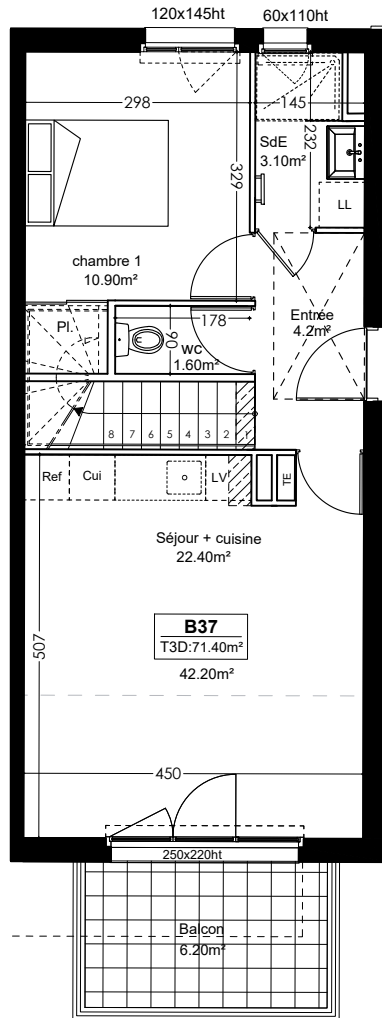

Les Restanques de Lauris

Réalisation : C3IC

C3IC
3 Chemin des Florales
13090 Aix en Provence

Type : T3
Duplex

Niveau : R+1 / R+2

Logt : B-37

R+1

R+2

Faux-Plafond Soffites

Mai 2026

B37 - T3 Duplex	
Séjour	22.40
WC	1.60
Entrée	4.20
SDE 1	3.10
Chambre 1	10.90
Dgt	3.10
Chambre 2	14.90
Bureau	6.30
SDE 2	4.90
TOTAL	71.40
Balcon (R+1)	6.20
Terrasse (R+2)	9.30