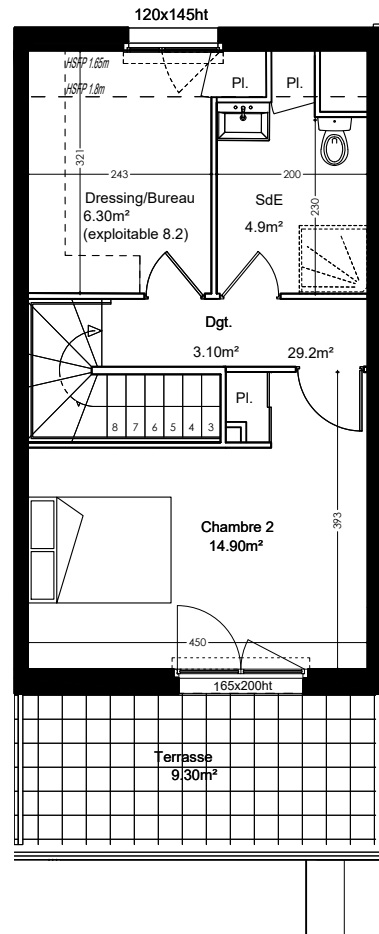

Les Restanques de Lauris

Réalisation : C3IC

C3IC
3 Chemin des Florales
13090 Aix en Provence

Type : T3
Duplex

Niveau : R+1 / R+2

Logt : B-37

R+1

R+2

Faux-Plafond Soffites

Mai 2026

B37 - T3 Duplex	
Séjour	22.40
WC	1.60
Entrée	4.20
SDE 1	3.10
Chambre 1	10.90
Dgt	3.10
Chambre 2	14.90
Bureau	6.30
SDE 2	4.90
TOTAL	71.40
Balcon (R+1)	6.20
Terrasse (R+2)	9.30