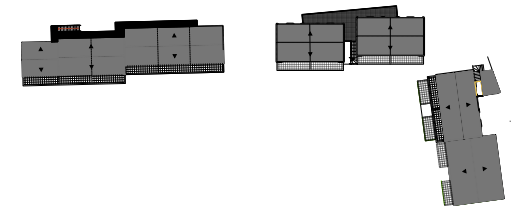

Les Restanques de Lauris

Réalisation : C3IC

C3IC
3 Chemin des Florales
13090 Aix en Provence

Type : T3
Duplex

Niveau : R+1 / R+2

Logt : B-37

R+1

R+2

Faux-Plafond Soffites

Mai 2026

B37 - T3 Duplex	
Séjour	22.40
WC	1.60
Entrée	4.20
SDE 1	3.10
Chambre 1	10.90
Dgt	3.10
Chambre 2	14.90
Bureau	6.30
SDE 2	4.90
TOTAL	71.40
Balcon (R+1)	6.20
Terrasse (R+2)	9.30