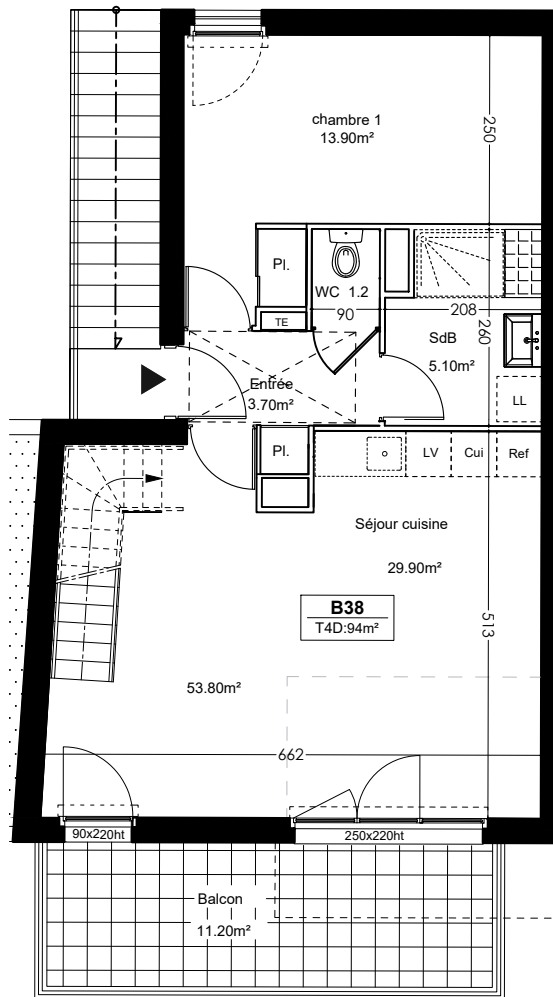

Les Restanques de Lauris

R+1

R+2

Faux-Plafond Soffites

Mai 2026

Réalisation : C3IC

C3IC
3 Chemin des Florales
13090 Aix en Provence

Type : T4 duplex
Duplex

Niveau : R+1 / R+2

Logt : B-38

B38 - T4 Duplex

Séjour	29.90
WC 1	1.20
Entrée	3.70
SDE 1	5.10
Chambre 1	13.90
Chambre 2	12.30
SDE 2	5.00
WC 2	1.40
Chambre 3	11.40
Bureau	10.10
TOTAL	94.00
Balcon (R+1)	11.20
Terrasse (R+2)	7.20