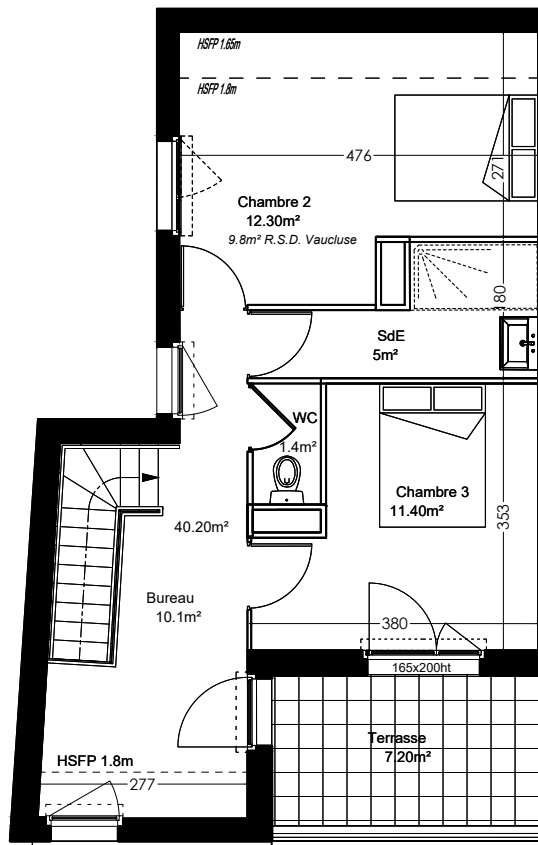

Les Restanques de Lauris

R+1

R+2

Faux-Plafond Soffites

Mai 2026

Réalisation : C3IC

C3IC
3 Chemin des Florales
13090 Aix en Provence

Type : T4 duplex
Duplex

Niveau : R+1 / R+2

Logt : B-38

B38 - T4 Duplex

Séjour	29.90
WC 1	1.20
Entrée	3.70
SDE 1	5.10
Chambre 1	13.90
Chambre 2	12.30
SDE 2	5.00
WC 2	1.40
Chambre 3	11.40
Bureau	10.10
TOTAL	94.00
Balcon (R+1)	11.20
Terrasse (R+2)	7.20